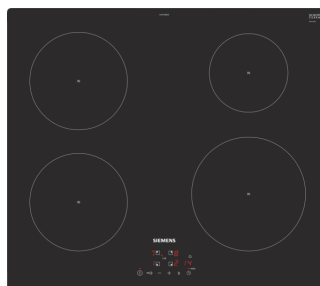

iQ100

iQ100
Induktionshäll, 60 cm, Svart
EU611BEB2E

Induktionshäll med smarta funktioner som gör det möjligt att vara extra flexibel i olika matlagningssituationer.

- powerBoost-funktion med upp till 50 % mer effekt ger snabbare tillagning.
- Timer med stoppfunktion ger säker avstängning av kokzonen när tillagningstiden löpt ut.
- Med barnspärr kan alla kokzoner låsas så att de inte oavsiktligt slås på.
- Den senaste induktionstekniken gör matlagningen snabbare, smidigare och säkrare.

Tekniska data

- Produktkategori : Häll m intg.styrning glaskeram
- Konstruktion : Inbyggd
- Energiförsörjning : El
- Antal zoner/plattor som kan användas samtidigt : 4
- Nischmått i mm (H x B x D) : 51 x 560-560 x 490-500
- Bredd (mm) : 592
- Produktmått i mm (H x B x D) : 51 x 592 x 522
- Emballagemått (H x B x D) (mm) : 126 x 753 x 603
- Nettovikt (kg) : 11,591
- Bruttovikt (kg) : 12,8
- Restvärmeindikator : Separat
- Placering av reglagen : Framkant
- Material produkt : Glaskeramik
- Hällens färg : Svart
- Säkerhetsmärkning : AENOR, CE
- Anslutningskabelns längd (cm) : 110
- EAN kod : 4242003716489