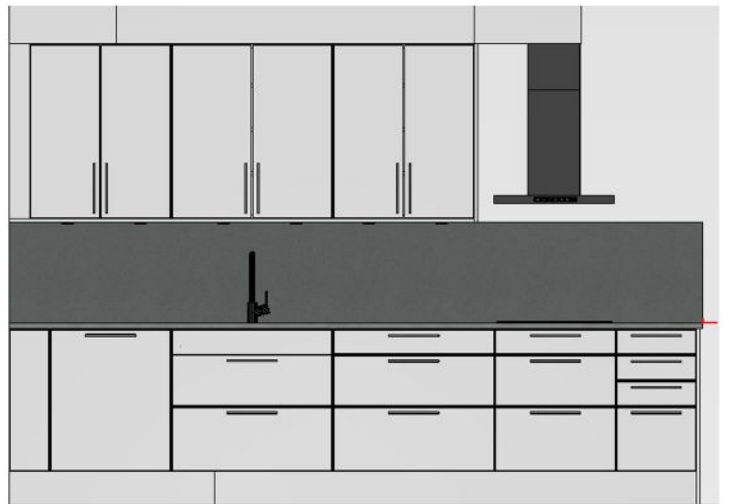

Stänkskydd: Fullhöjd

Laminat: 9.000 kr
Komposit: 17.000 kr