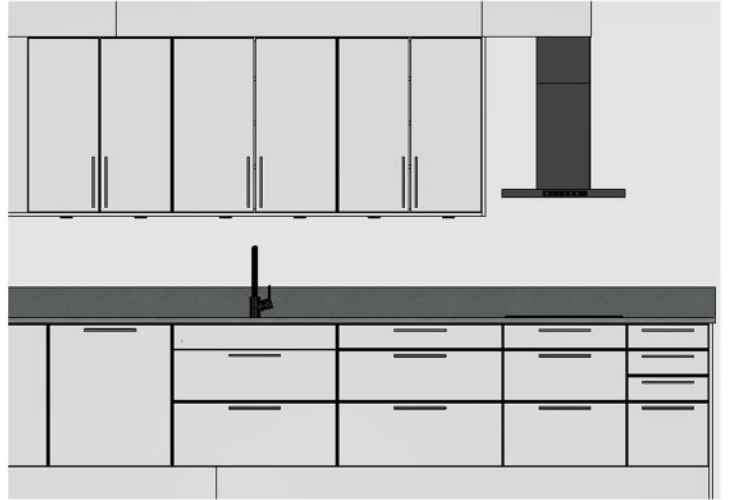

Stänkskydd

Stänkskydd: 150mm

Laminat: 5.000 kr
Komposit: 9.000 kr